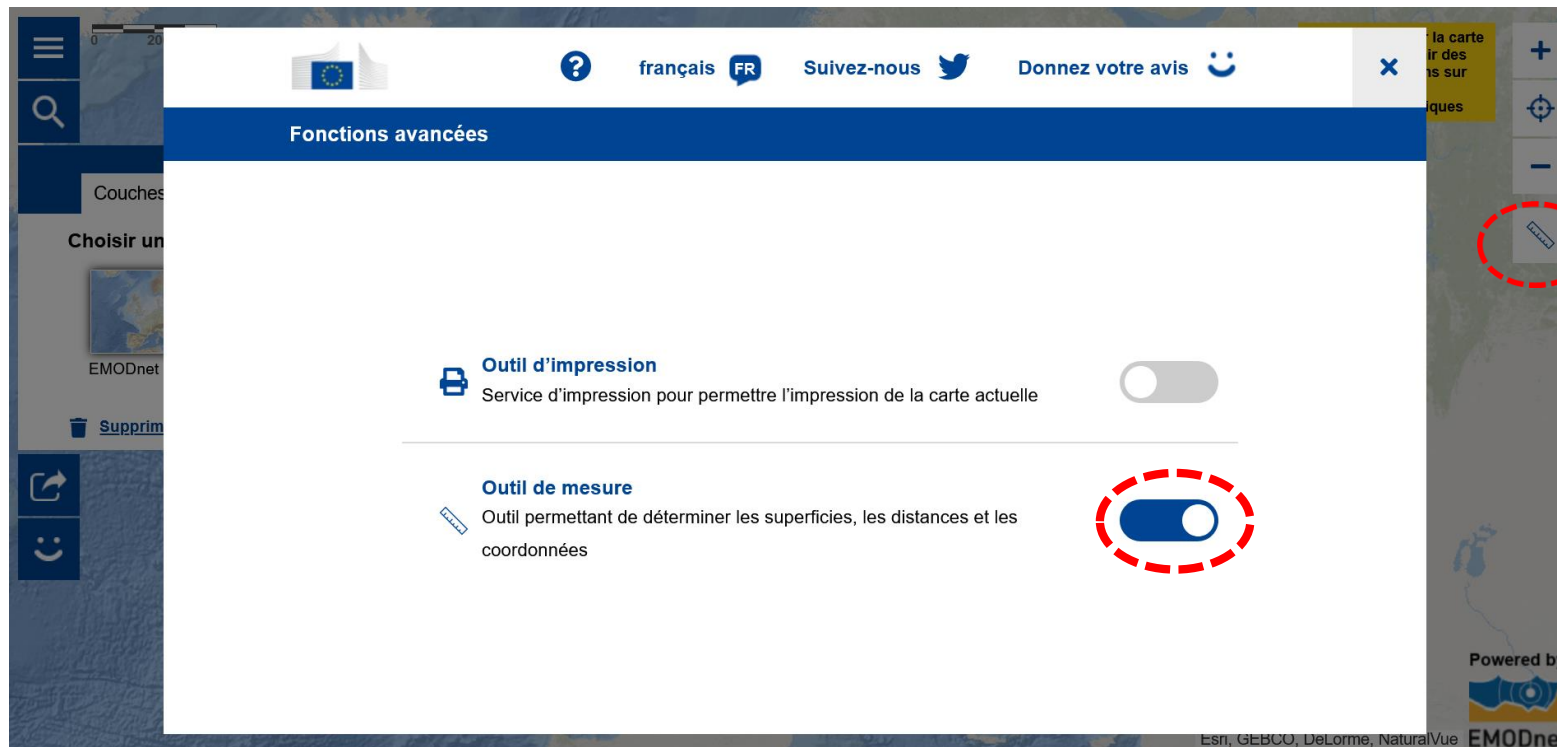

Pour naviguer plus loin ...

www.european-atlas-of-the-seas.eu

Sur quelle carte pouvez-vous trouver des cultures de moules?

=> Exploitations conchylicoles

Où se trouve la culture de moules la plus proche de chez vous? À quelle distance?

=> Pour calculer la distance, ouvrez le menu et activez l'outil de mesure dans 'Fonctions avancées'.

Cliquez sur la règle, choisissez l'unité de mesure (kilomètres), cliquez sur la localisation correspondant à la région où vous vivez et ensuite sur l'exploitation de moules la plus proche (en mauve comme indiqué dans la légende). La distance apparaîtra dans la fenêtre de mesures sous 'Résultat de mesure'.