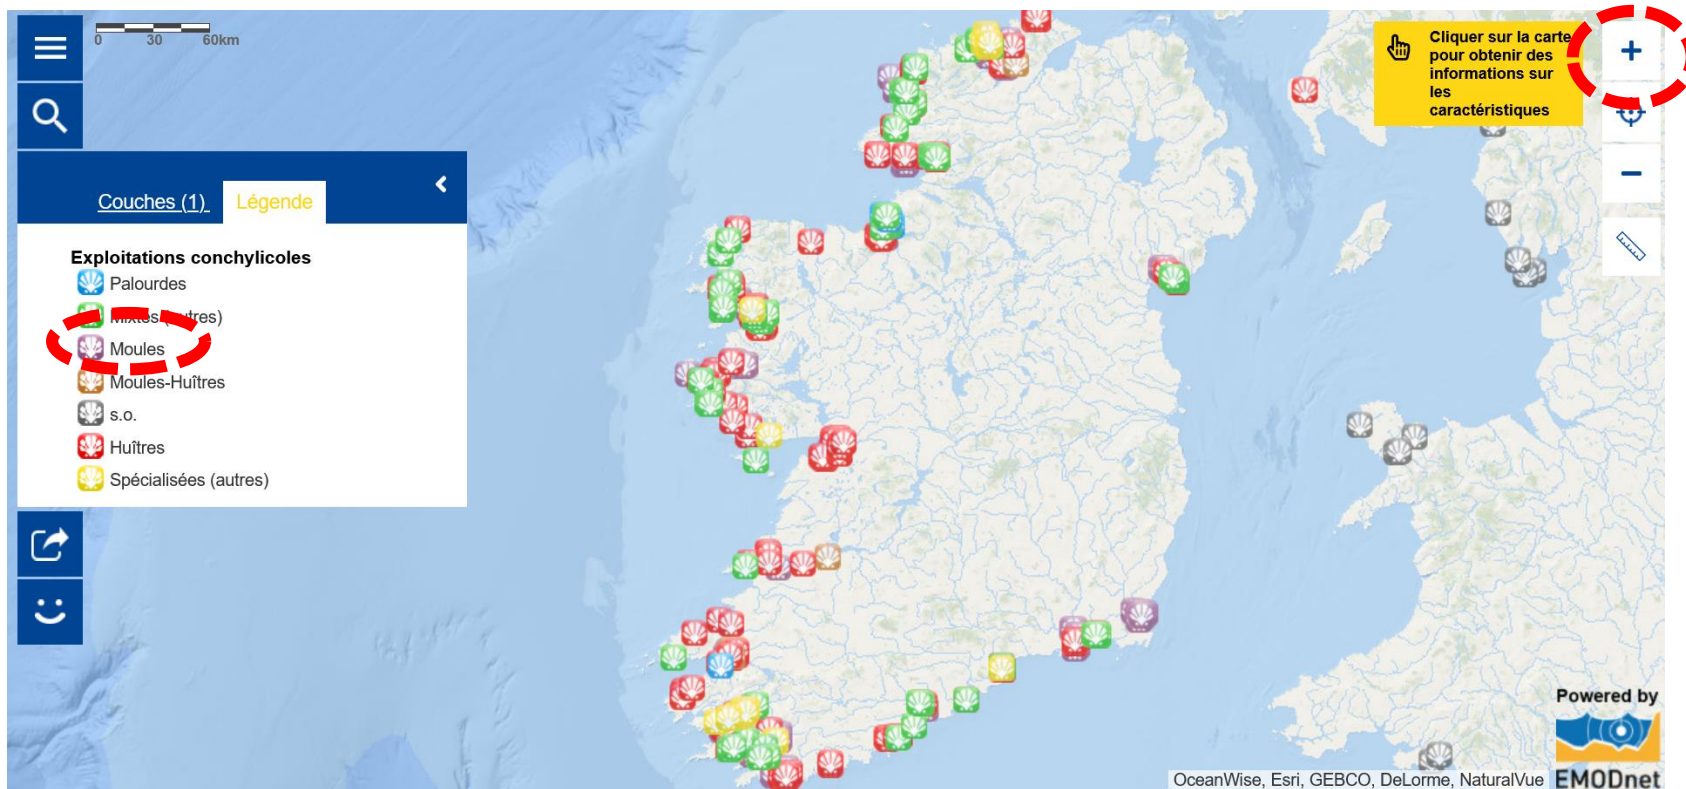

Exploitations piscicoles en eau de mer

-  Exploitation diversifiée
-  Poissons plats
-  s.o.
-  Autre exploitation spécialisée
-  Saumons
-  Truites saumonées
-  Bars-Dorades
-  Truites
-  Thons

Exploitations piscicoles en eau douce

Où se situe la plus grande concentration de cultures de moules?
=> Utilisez la légende pour les trouver sur la carte.

Exploitations conchylicoles

-  Palourdes
-  Mixtes (autres)
-  Moules
-  Moules-Huîtres
-  s.o.
-  Huîtres
-  Spécialisées (autres)

Quelle(s) carte(s) devez-vous ajouter pour trouver les sites de production d'algues?
=> 'Infrastructures de production de macroalgues' et 'Infrastructures de production de microalgues'

Dans quel pays se trouve le producteur de moules Kush Seafarms ? Pouvez-vous montrer des cultures de moules dans ce pays sur la carte ci-dessus ?

=> Il se trouve en Irlande. Zoomez pour voir où les producteurs de moules se trouvent. Ils apparaissent en mauve comme indiqué dans la légende.

Sur quoi cultive-t-on les moules ?

=> Les moules sont fixées sur des cordes (voir vidéo Euronews, 01:08)