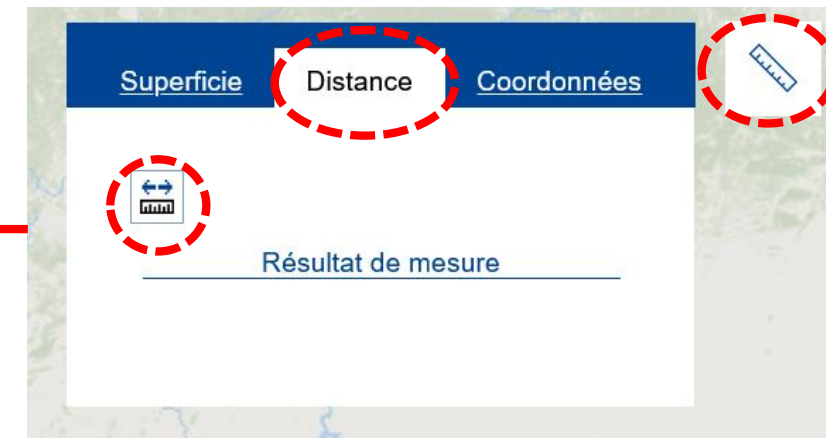

Pour naviguer plus loin ...

www.european-atlas-of-the-seas.eu

Sur quelle carte pouvez-vous trouver des cultures de moules?

=> Exploitations conchylicoles

Où se trouve la culture de moules la plus proche de chez vous? À quelle distance?

=> Pour calculer la distance, ouvrez le menu et activez l'outil de mesure dans 'Fonctions avancées'.

Cliquez sur la règle, choisissez l'unité de mesure (kilomètres), cliquez sur la localisation correspondant à la région où vous vivez et ensuite sur l'exploitation de moules la plus proche (en mauve comme indiqué dans la légende). La distance apparaîtra dans la fenêtre de mesures sous 'Résultat de mesure'.

Où trouvez-vous la culture de poisson la plus proche? Mesurez les distances avec l'outil de mesure.
=> Procédez de la même manière que pour l'exploitation de moules.

Où trouvez-vous la plus grande concentration de cultures de poisson?
=> Utilisez la légende pour les trouver sur la carte.